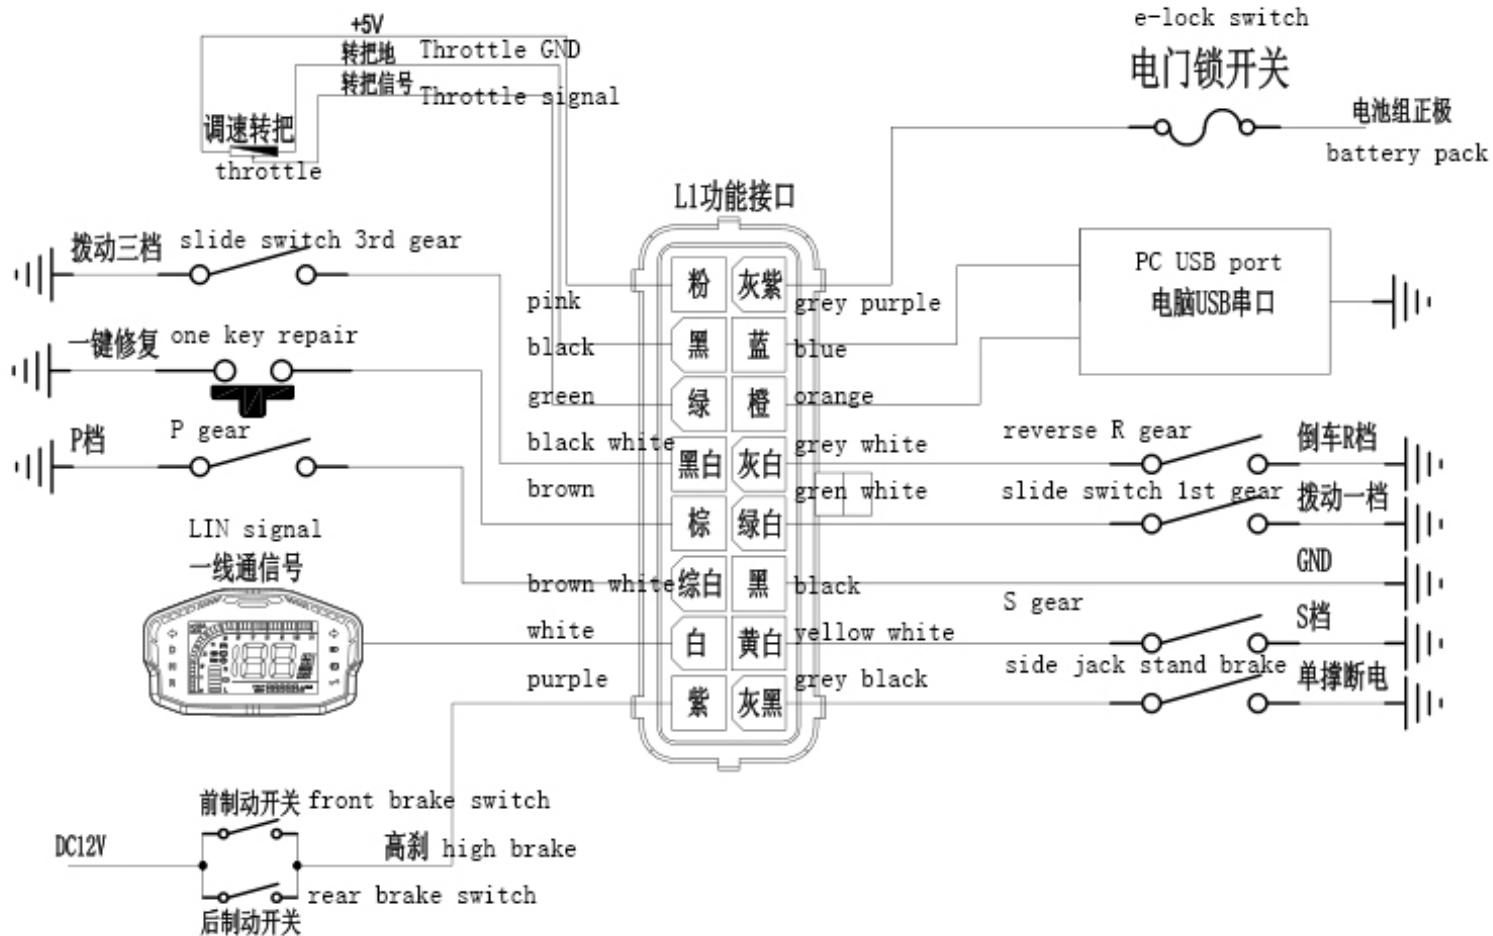

L3 Burglar Alarm Connector

L3防盗器接口

L2 Hall connector

L2霍尔接口

Controller 控制器

72v Lithium Battery
72V锂电池组

contactor
接触器

DC-DC converter
DCDC转换器

DC12V输出
DC 12V Output

A

B

D

E

Switch:

1. DMR
2. DR
3. D (low, middle, high) R
4. D (low, middle, high) N R

VOTOL controller