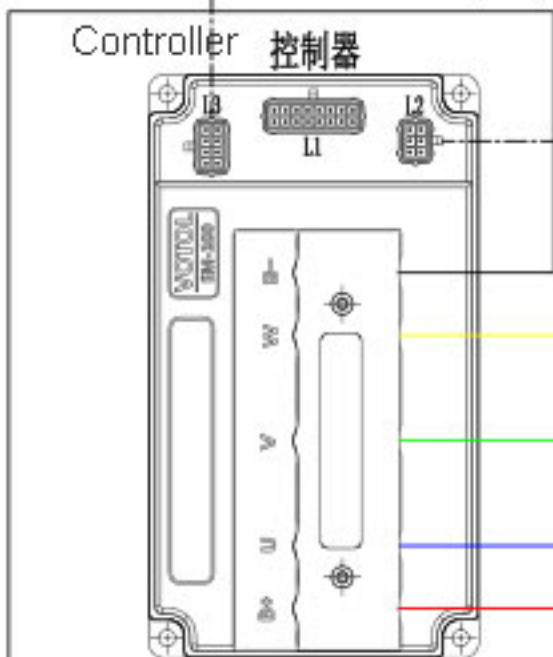

L3 Burglar Alarm Connector

L3防盗器接口

L2 Hall connector

L2霍尔接口

Controller 控制器

72v Lithium Battery
72V锂电池组

contactor
接触器

DC-DC converter
DCDC转换器

DC12V输出
DC 12V Output

A

B

D

E

Switch:

1. DMR
2. DR
3. D (low, middle, high) R
4. D (low, middle, high) N R

VOTOL controller