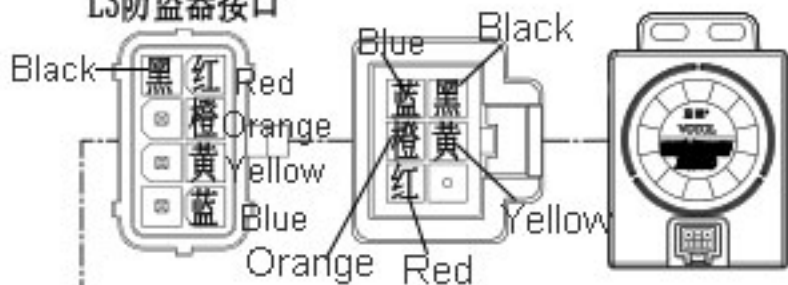

L3 Burglar Alarm Connector

L3防盗器接口

L2 Hall connector

L2霍尔接口

Controller 控制器

72v Lithium Battery
72V锂电池组

contactor
接触器

DC-DC converter
DCDC转换器

DC12V输出
DC 12V Output

A

B

D

E

Switch:

1. DMR
2. DR
3. D (low, middle, high) R
4. D (low, middle, high) N R

VOTOL controller