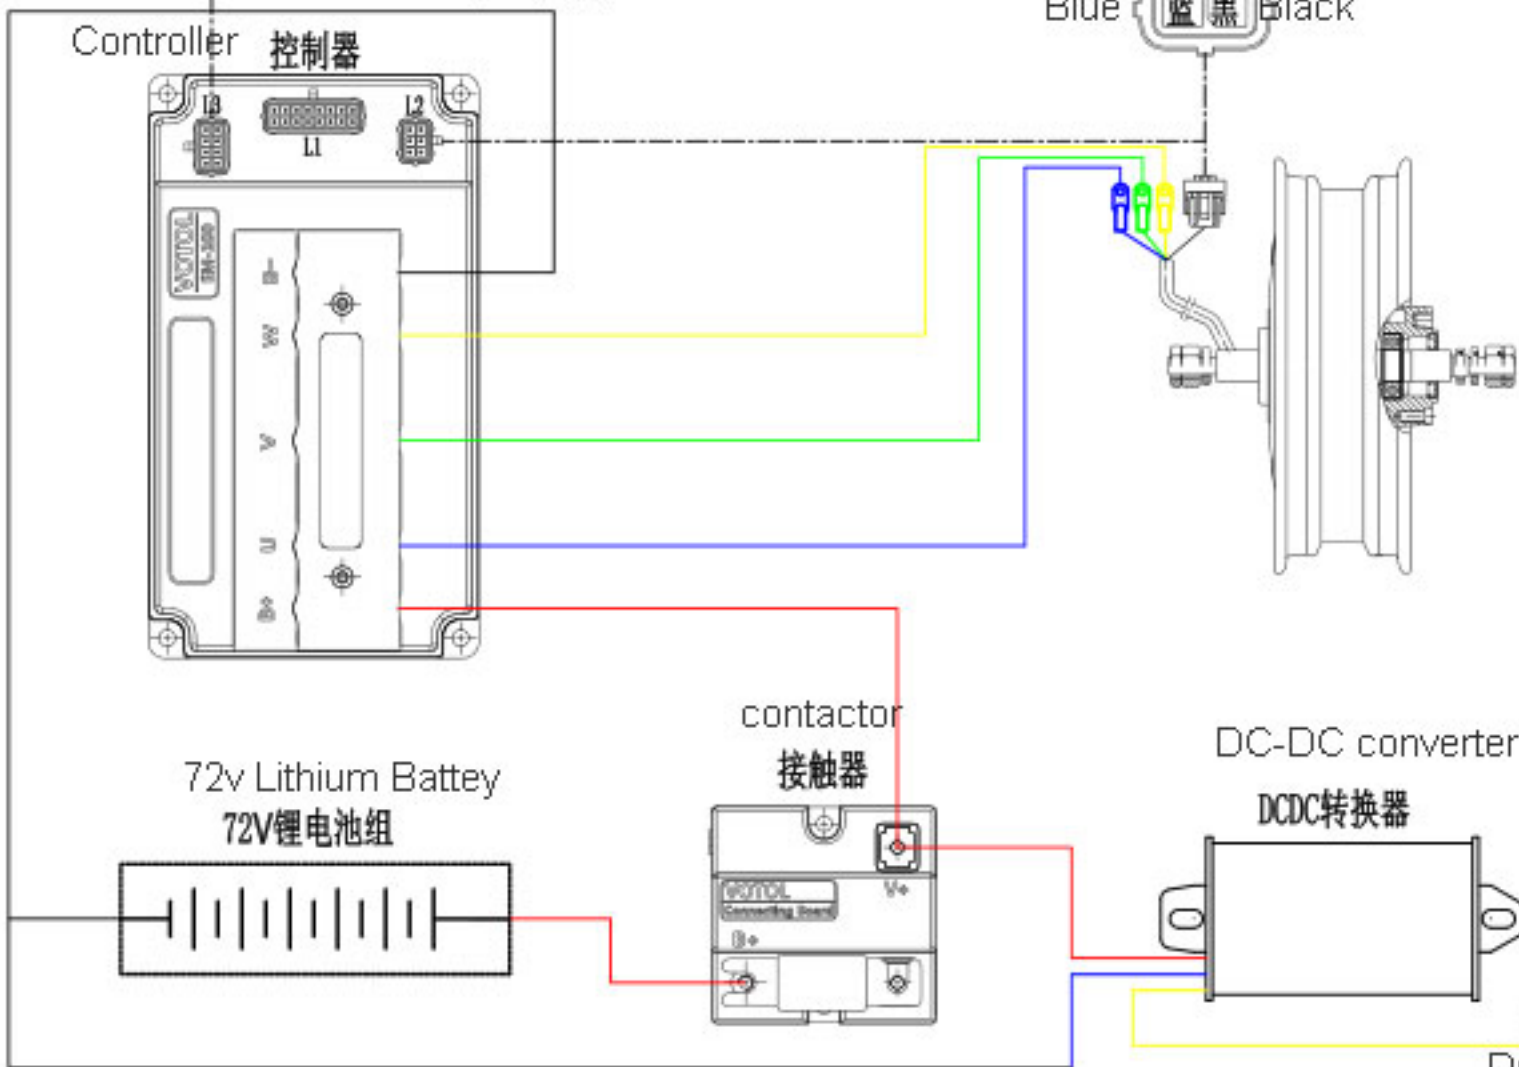

L3 Burglar Alarm Connector

L3防盗器接口

L2 Hall connector

L2霍尔接口

Controller 控制器

72v Lithium Battery
72V锂电池组

contactor
接触器

DC-DC converter
DCDC转换器

DC12V输出
DC 12V Output

A

B

D

E

Switch:

1. DMR
2. DR
3. D (low, middle, high) R
4. D (low, middle, high) N R

VOTOL controller