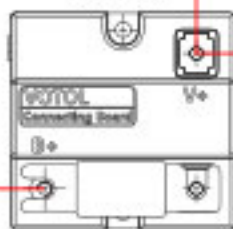

L3 Burglar Alarm Connector

L3防盗器接口

L2 Hall connector

L2霍尔接口

Controller 控制器

72v Lithium Battery
72V锂电池组

contactor
接触器

DC-DC converter
DCDC转换器

DC12V输出
DC 12V Output

A

B

D

E

Switch:

1. DMR
2. DR
3. D (low, middle, high) R
4. D (low, middle, high) N R

VOTOL controller